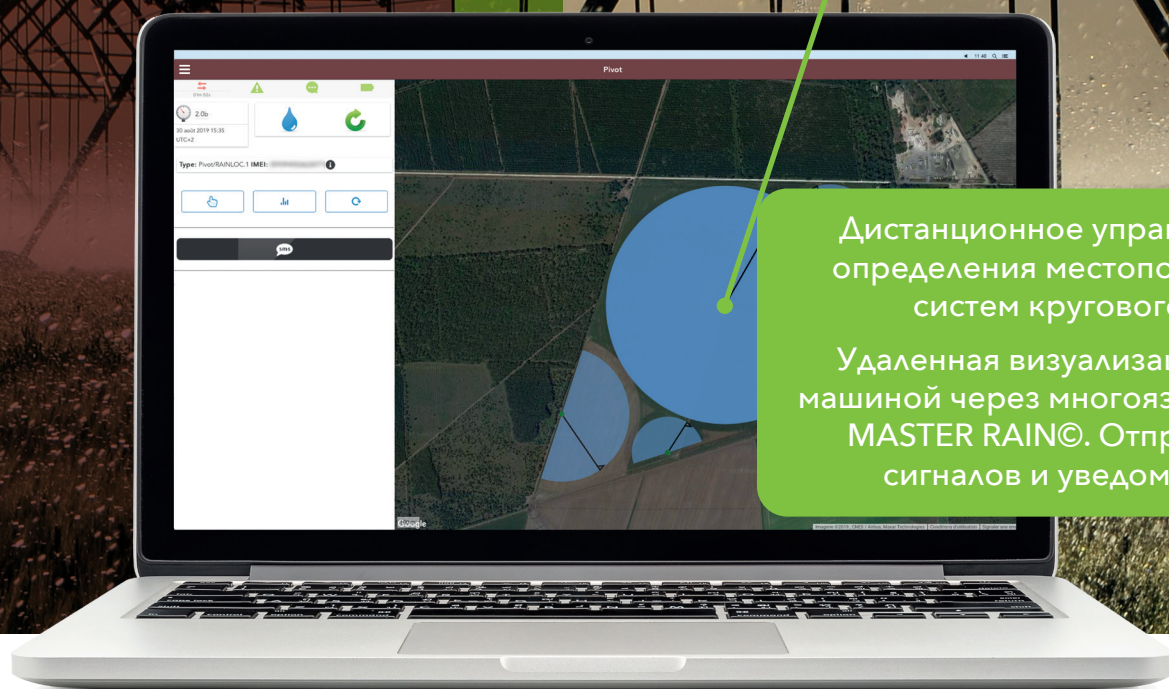

PO0597

ПРОСТОЕ
ДИСТАНЦИОННОЕ
УПРАВЛЕНИЕ

ОТСЛЕЖИВАНИЕ
ПО GPS

БЫСТРАЯ УСТАНОВКА

СОВМЕСТИМОСТЬ
СО ВСЕМИ БРЕНДАМИ

Дистанционное управление и система определения местоположения GPS для систем кругового орошения.

Удаленная визуализация и управление машиной через многоязычное приложение MASTER RAIN©. Отправка аварийных сигналов и уведомлений по SMS.

FP0016RU

Otech
RAINLOC
Система кругового
орошения

Визуализация и взаимодействие в нашем веб-приложении MASTER RAIN®

- Простое дистанционное программирование машины
- Графическое отображение всех рабочих параметров устройства
- Веб-приложение, совместимое с PC/Mac, доступное через ваш браузер и смартфон на базе Android/iOs.
- Визуализация устройств на спутниковых снимках
- Возможность управления неограниченным количеством систем кругового орошения с классификацией по группам
- Обновление всех устройств в режиме реального времени на веб-сервере
- Простой и наглядный интерфейс

Аварийные сигналы и уведомления по SMS и веб-интерфейсу

- Неисправность источника питания
- Уведомление о нарушении давления
- Аварийный сигнал останова машины

Исторические данные

Простое управление историей механических и гидравлических данных в виде кривых с возможностью загрузки данных для анализа.