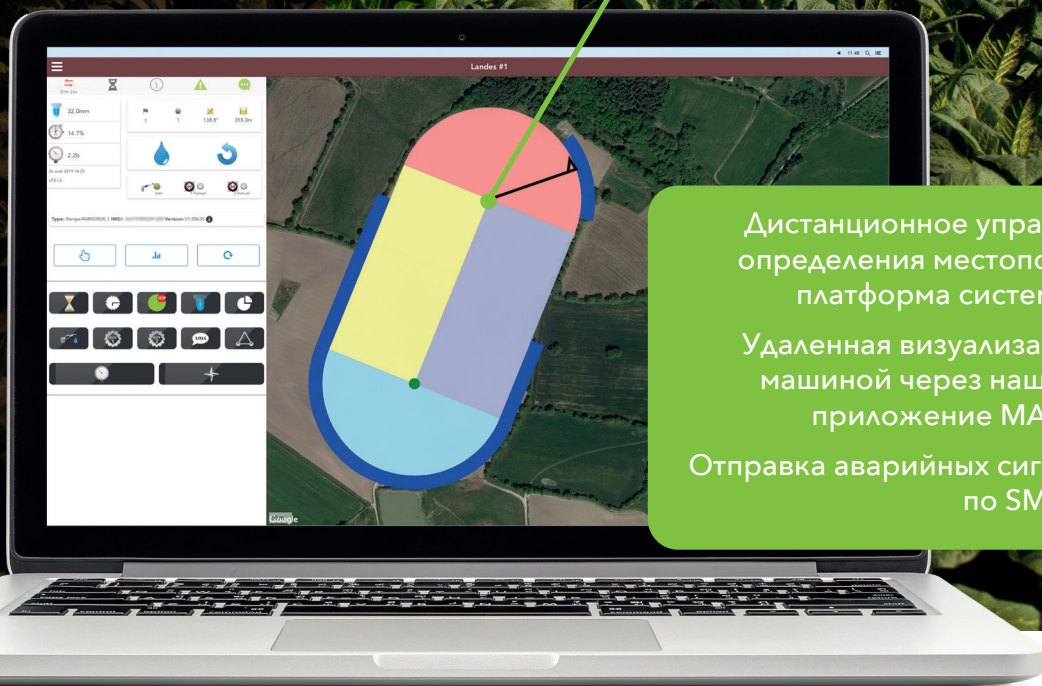

PO0595-R

ПОЛНОСТЬЮ  
ДИСТАНЦИОННОЕ  
УПРАВЛЕНИЕ

ПОЛОЖЕНИЕ GPS

БЫСТРАЯ НАСТРОЙКА

АВТОНОМНОСТЬ

Дистанционное управление и система определения местоположения GPS для платформа системы орошения.

Удаленная визуализация и управление машиной через наше многоязычное приложение MASTER RAIN®.

Отправка аварийных сигналов и уведомлений по SMS.

FP0015RU

Otech  
**RAIN DRIVE**  
Платформа системы  
орошения

**OTECH**  
LEADING IRRIGATION

 A FARMFRONT COMPANY

Working at the Farmfront of Irrigation

[www.farmfront.com](http://www.farmfront.com)

## Визуализация и взаимодействие в нашем веб-приложении MASTER RAIN®

- Простое дистанционное программирование машины
- Графическое отображение всех рабочих параметров устройства
- Веб-приложение, совместимое с PC/Mac, доступное через ваш браузер и смартфон на базе Android/iOS.
- Визуализация устройств на спутниковых снимках
- Возможность управления неограниченным количеством платформ с классификацией по группам.
- Обновление всех устройств в режиме реального времени на веб-сервере
- Простой и наглядный интерфейс

## Основные функции веб-приложения

- Ежедневное программирование
- Программирование таймеров: запуск/обратное движение
- Программирование типа маршрута: остановка на линии
- Программирование механических и гидравлических характеристик устройства
- Программирование различных секторов (VRI): дозирование в направлении AV/AR по секторам.
- Программирование зон остановки водяных пушек и двух вспомогательных команд
- Управление различными маршрутами: туда и обратно, по кругу и заданные маршруты