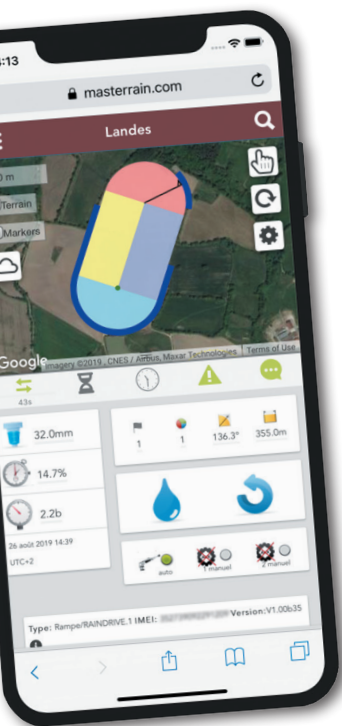

PO0595-R

ПОЛНОСТЬЮ  
ДИСТАНЦИОННОЕ  
УПРАВЛЕНИЕ

ПОЛОЖЕНИЕ GPS

БЫСТРАЯ НАСТРОЙКА

АВТОНОМНОСТЬ

Дистанционное управление и система определения местоположения GPS для платформа системы орошения.

Удаленная визуализация и управление машиной через наше многоязычное приложение MASTER RAIN®.

Отправка аварийных сигналов и уведомлений по SMS.

FP0015RU

Otech  
**RAIN DRIVE**  
Платформа системы  
орошения

**OTECH**  
LEADING IRRIGATION

 A FARMFRONT COMPANY

Working at the Farmfront of Irrigation

[www.farmfront.com](http://www.farmfront.com)

## Визуализация и взаимодействие в нашем веб-приложении MASTER RAIN®

- Простое дистанционное программирование машины
- Графическое отображение всех рабочих параметров устройства
- Веб-приложение, совместимое с PC/Mac, доступное через ваш браузер и смартфон на базе Android/iOS.
- Визуализация устройств на спутниковых снимках
- Возможность управления неограниченным количеством платформ с классификацией по группам.
- Обновление всех устройств в режиме реального времени на веб-сервере
- Простой и наглядный интерфейс

## Основные функции веб-приложения

- Ежедневное программирование
- Программирование таймеров: запуск/обратное движение
- Программирование типа маршрута: остановка на линии
- Программирование механических и гидравлических характеристик устройства
- Программирование различных секторов (VRI): дозирование в направлении AV/AR по секторам.
- Программирование зон остановки водяных пушек и двух вспомогательных команд
- Управление различными маршрутами: туда и обратно, по кругу и заданные маршруты