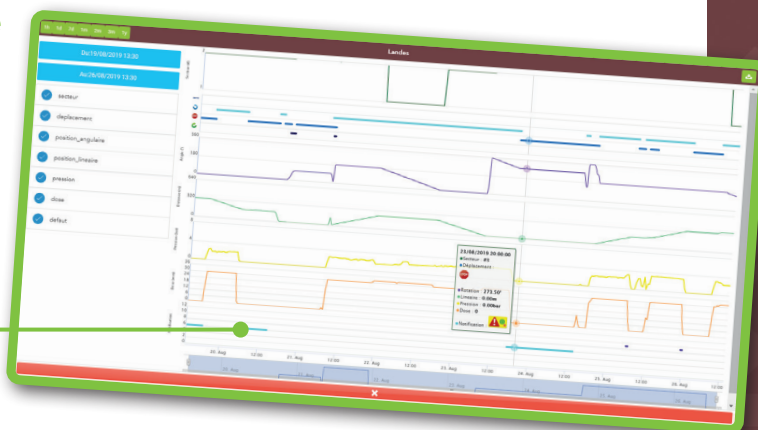

## Визуализация и взаимодействие в нашем веб-приложении MASTER RAIN®

- Простое дистанционное программирование машины
- Графическое отображение всех рабочих параметров устройства
- Веб-приложение, совместимое с PC/Mac, доступное через ваш браузер и смартфон на базе Android/iOS.
- Визуализация устройств на спутниковых снимках
- Возможность управления неограниченным количеством платформ с классификацией по группам.
- Обновление всех устройств в режиме реального времени на веб-сервере
- Простой и наглядный интерфейс

## Основные функции веб-приложения

- Ежедневное программирование
- Программирование таймеров: запуск/обратное движение
- Программирование типа маршрута: остановка на линии
- Программирование механических и гидравлических характеристик устройства
- Программирование различных секторов (VRI): дозирование в направлении AV/AR по секторам.
- Программирование зон остановки водяных пушек и двух вспомогательных команд
- Управление различными маршрутами: туда и обратно, по кругу и заданные маршруты

## Аварийные сигналы и уведомления по SMS и веб-интерфейсу

- Неисправность источника питания
- Статус GPS
- Сбой давления: в случае падения давления на время > 15 мин.
- Неисправность насоса: в случае падения давления в течение > 30 мин.
- Уведомление об остановке на линии
- Машина неисправна за пределами участка
- Уведомление об остановке подачи воды
- Проблема с продвижением
- Уведомление об изменении сектора
- Уведомление о включении/отключении
- Уведомление о начале и окончании полива
- Изменение параметров движения машины
- Изменение направления
- Статус соединения с сервером

## Исторические данные

Простое управление историей механических и гидравлических данных в виде кривых с возможностью загрузки данных для анализа.

**ПРИМЕЧАНИЕ**

Требуется подписка 50 МБ/месяц для передачи данных 2G/3G + неограниченное количество SMS (отправка и получение)