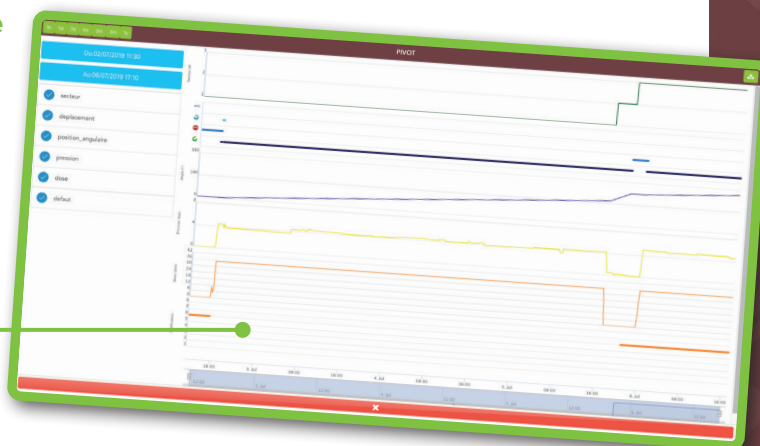

- Простое дистанционное программирование машины
- Графическое отображение всех рабочих параметров устройства
- Веб-приложение, совместимое с PC/Mac, доступное через ваш браузер и смартфон на базе Android/iOs.
- Визуализация устройств на спутниковых снимках
- Возможность управления неограниченным количеством систем кругового орошения с классификацией по группам
- Обновление всех устройств в режиме реального времени на веб-сервере
- Простой и наглядный интерфейс

Основные функции веб-приложения

- Ежедневное программирование
- Программирование таймеров:
 - Отправление
 - Обратное движение
 - Прибытие
- Программирование типа маршрута:
 - Остановка на линии
 - Автоматическое обратное движение
- Программирование механических и гидравлических характеристик устройства
- Программирование различных секторов (VRI):
 - Дозирование в направлении AV/AR по секторам
- Программирование зон

Исторические данные

Полное управление историей механических и гидравлических данных в виде кривых с возможностью загрузки данных для анализа.

ПРИМЕЧАНИЕ

Требуется подписка 500 МБ/месяц для передачи данных 2G/3G + неограниченное количество SMS (отправка и получение)