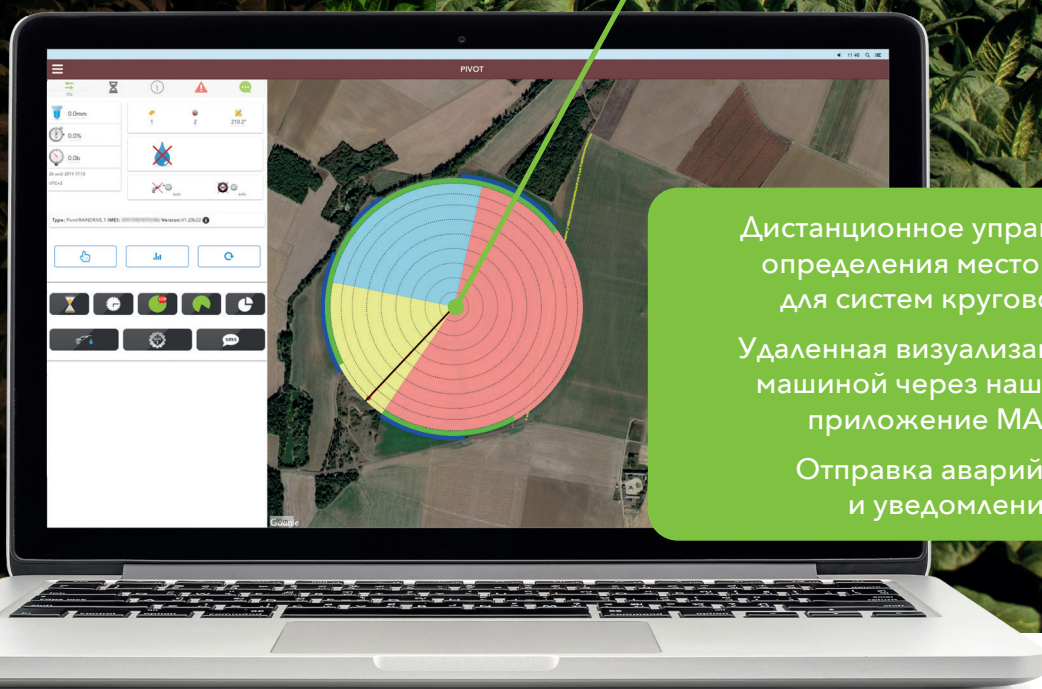

PO0595

ПОЛНОСТЬЮ
ДИСТАНЦИОННОЕ
УПРАВЛЕНИЕ

ПОЛОЖЕНИЕ GPS

БЫСТРАЯ НАСТРОЙКА

АВТОНОМНОСТЬ

Дистанционное управление и система определения местоположения GPS для систем кругового орошения.

Удаленная визуализация и управление машиной через наше многоязычное приложение MASTER RAIN®.

Отправка аварийных сигналов и уведомлений по SMS.

FP0013RU

Otech
RAIN DRIVE
Система кругового
орошения

OTECH
LEADING IRRIGATION

 A FARMFRONT COMPANY

Working at the Farmfront of Irrigation

www.farmfront.com

Визуализация и взаимодействие в нашем веб-приложении MASTER RAIN®

- Простое дистанционное программирование машины
- Графическое отображение всех рабочих параметров устройства
- Веб-приложение, совместимое с PC/Mac, доступное через ваш браузер и смартфон на базе Android/iOs.
- Визуализация устройств на спутниковых снимках
- Возможность управления неограниченным количеством систем кругового орошения с классификацией по группам
- Обновление всех устройств в режиме реального времени на веб-сервере
- Простой и наглядный интерфейс

Основные функции веб-приложения

- Ежедневное программирование
- Программирование таймеров:
 - Отправление
 - Обратное движение
 - Прибытие
- Программирование типа маршрута:
 - Остановка на линии
 - Автоматическое обратное движение
- Программирование механических и гидравлических характеристик устройства
- Программирование различных секторов (VRI):
 - Дозирование в направлении AV/AR по секторам
- Программирование зон