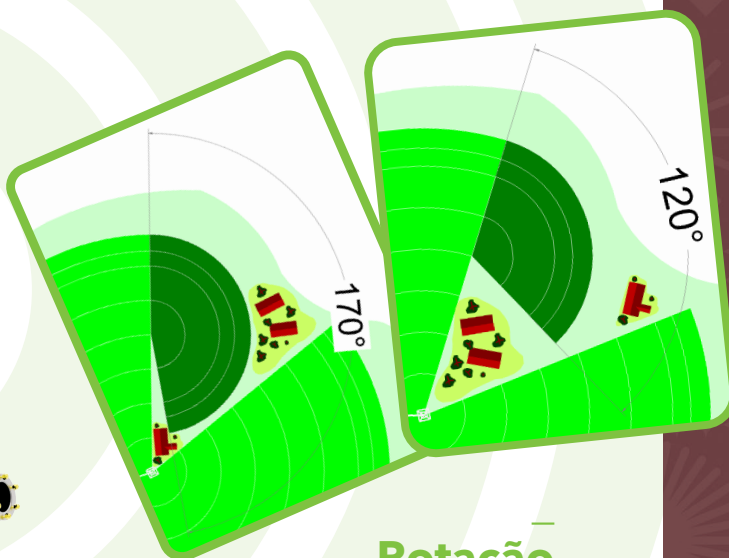

**Otimização
da área irrigada**

FP0020PT

TORRE RETRÁTIL

OTECH
LEADING IRRIGATION

 **A FARMFRONT COMPANY**

Working at the Farmfront of Irrigation

www.farmfront.com

Aumentar a área irrigada com um custo reduzido

O sistema de extensão retrátil Otech aumenta a área irrigada, contornando obstáculos. Pode ser posicionado em qualquer local do pivô.

O alinhamento das extensões é garantido por sensores magnéticos.

O sistema é totalmente automatizado e o bico é dimensionado para regar uniformemente nos modos aberto e fechado.

A torre está equipada com um anel frontal que atua como uma conexão hidráulica rotativa, garantindo, deste modo, uma rotação suave e garantindo a estanqueidade

Rotação de 0° a 170°

A torre retrátil Otech oferece um ângulo máximo de 170°.

Seu design a torna o modelo com o maior ângulo de elevação no mercado.

Opção disponível em ST127 e ST168 com dobras em ambas as direções

OTECH
LEADING IRRIGATION

120 chemin de la sablière
64270 Puyoô - France