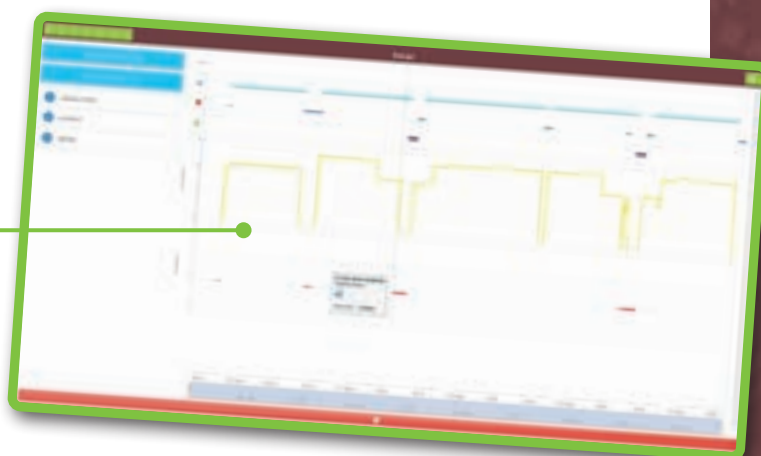

PO0597

CONTROLE
REMOTO
SIMPLES

GEOLOCALIZAÇÃO GPS

INSTALAÇÃO RÁPIDA

COMPATÍVEL COM
TODAS AS MARCAS

Controle remoto e sistema de localização
GPS para rampas.

Visualização e controle de máquina
à distância com o MASTER RAIN©,
nosso aplicativo multilíngue.
Envio de alarmes e notificações por SMS.

Otech
RAINLOC
RAMPA

OTECH
LEADING IRRIGATION

FP0017PT

Visualização e interação em nosso aplicativo da web MASTER RAIN©

- Programação simples de máquina à distância
- Exibição gráfica de todos os parâmetros operacionais do dispositivo
- Aplicativo da web compatível com PC/Mac por meio do navegador e pelo smartphone Android/iOS
- Exibição de dispositivos nas imagens de satélite
- Possibilidade de gerenciar um número ilimitado de rampas com classificação por grupo
- Atualização de todos os dispositivos em tempo real no servidor da web

Principais funções no aplicativo web

- **Informações :**
 - Indicação da posição GPS da última torre
 - Indicação da direção de avanço do dispositivo
 - Indicação do estado operacional
 - Indicação da pressão
- **Comando :**
 - Possibilidade de acionar um comando a uma curta distância/parada

Alarmes e notificações por SMS e web

- Falha na fonte de alimentação
- Notificação de falha na pressão
- Alarme de máquina parada

Histórico

Gestão simples de históricos mecânicos e hidráulicos com gráficos de curvas e a possibilidade de baixar dados para análise.