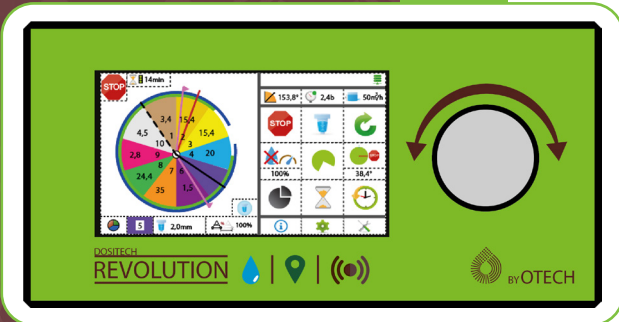

Full remote control system, with GPS location / positioning for pivots and linears.
Machine monitoring and control through our Master Rain© multilingual web application.
SMS alarms and notifications for complete machine status.

**COMANDAR
E CONFIGURAR
REMOTAMENTE
E DE FORMA
INTEGRAL
A SUA REGA
COM DOSITECH.**

-  Atualização em tempo real de todos os dispositivos através do servidor web
-  Posição da máquina por GPS ou codificador
-  Possibilidade de gerir um número ilimitado de máquinas com uma classificação por grupo
-  Possibilidade de gerir um número ilimitado de máquinas com uma classificação por grupo
-  Visualização de dispositivos na imagem de satélite
-  Visualização remota ou a partir do armário de todos os parâmetros de funcionamento do dispositivo
-  Aplicação web compatível com PC/Mac através do seu navegador e smartphone Android/iOS
-  Gestão completa do histórico mecânico e hidráulico sob a forma de curvas com possibilidade de transferência de dados para análise
-  Interface clara e didática

VISUALIZAÇÃO REMOTA

Posição da máquina	✓
Pressão da água	✓
Caudal real * ou teórico da máquina	✓
Contador de horas e consumo de água por setor	✓
Dosagem/avanço atual da máquina	✓
Direção do avanço da máquina em curso	✓
Tipo de deslocação da máquina em curso	✓
Estado do grupo eletrogéneo iniciado	✓
Estado do grupo eletrogéneo parado	✓
Estado do grupo eletrogéneo em falha	✓
Valor da tensão da bateria do grupo eletrogéneo	✓
Estado de alimentação do Powerrain	✓
Histórico de funcionamento básico do grupo eletrogéneo	✓