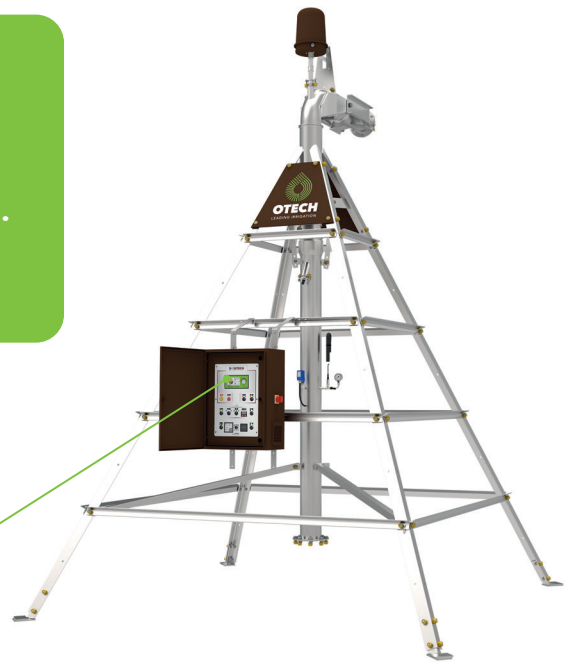

Full remote control system, with GPS location / positioning for pivots and linears.
Machine monitoring and control through our Master Rain© multilingual web application.
SMS alarms and notifications for complete machine status.

**COMANDAR
E CONFIGURAR
REMOTAMENTE
E DE FORMA
INTEGRAL
A SUA REGA
COM DOSITECH.**

-  Atualização em tempo real de todos os dispositivos através do servidor web
-  Posição da máquina por GPS ou codificador
-  Possibilidade de gerir um número ilimitado de máquinas com uma classificação por grupo
-  Possibilidade de gerir um número ilimitado de máquinas com uma classificação por grupo
-  Visualização de dispositivos na imagem de satélite
-  Visualização remota ou a partir do armário de todos os parâmetros de funcionamento do dispositivo
-  Aplicação web compatível com PC/Mac através do seu navegador e smartphone Android/iOS
-  Gestão completa do histórico mecânico e hidráulico sob a forma de curvas com possibilidade de transferência de dados para análise
-  Interface clara e didática

FP0018PT

Otech
DOSITECH
REVOLUTION

OTECH
LEADING IRRIGATION

 A FARMFRONT COMPANY

Working at the Farmfront of Irrigation

www.farmfront.com

CONTROLO REMOTO

Comando para ligar/desligar	✓
Comando a seco/com água	✓
Controlo do canhão	✓
Controlo Auxiliar 1	✓
Controlo Auxiliar 2	✓
Bomba doseadora	✓
Controlo da velocidade ou da dosagem da máquina para a frente/para trás	✓
Controlo da velocidade ou da dosagem da máquina por setor	✓
Direção do avanço	✓
Arranque manual/automático do grupo eletrogéneo	✓
Paragem manual/automática do grupo eletrogéneo	✓