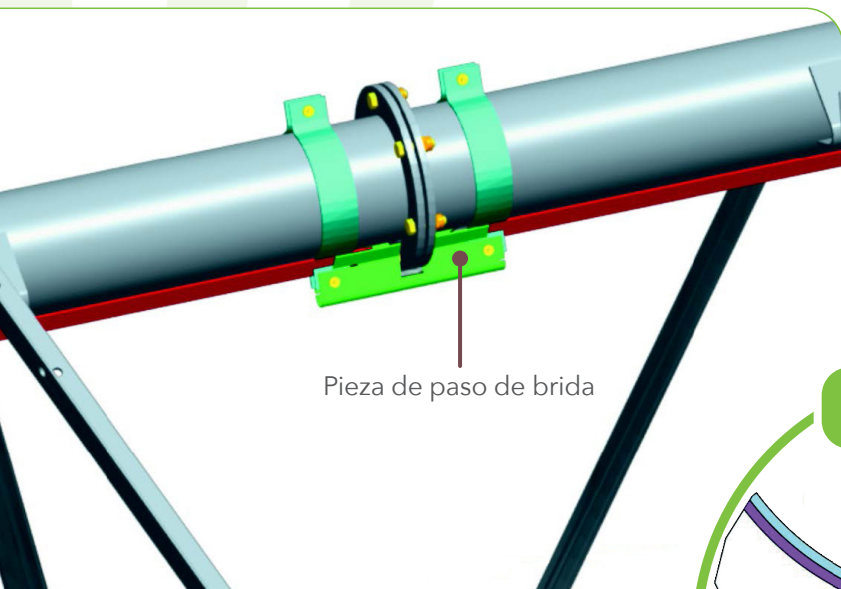

DISUASIVO

**EXCLUSIVIDAD
OTECH**

Fijaciones Inviolables

FP0001ES

**ANTIROBO PARA
CABLE ELÉCTRICO**

OTECH
LEADING IRRIGATION

 **A FARMFRONT COMPANY**

Working at the Farmfront of Irrigation

www.farmfront.com

Pieza de paso de brida

Vista en sección

Para una eficaz protección de los cables eléctricos

Antirrobo cable eléctrico para tramos, constituido por una pieza angular sobre el tubo, la longitud del tubo va equipada con un sistema de paso de bridas con tornillería inviolable.

El cable queda completamente oculto, reduciendo así el riesgo de ser cortado.

Tornillos a prueba de violaciones con una perforación especial

OTECH
LEADING IRRIGATION

120 chemin de la sablière
64270 Puyoô - France