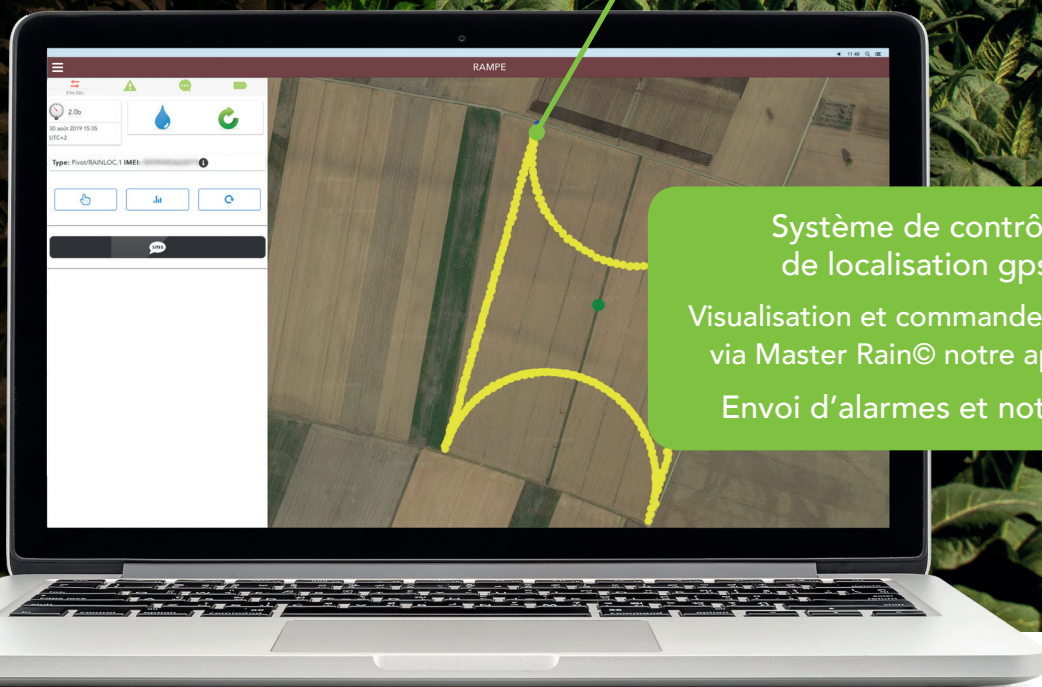

**PO0505-R**

**COMMANDE  
SIMPLE  
A DISTANCE**

**GÉOLOCALISATION GPS**

**INSTALLATION  
RAPIDE**

**COMPATIBLE  
TOUTES MARQUES**

Système de contrôle à distance et de localisation gps pour rampes.

Visualisation et commande de machine à distance via Master Rain© notre application multilingue

Envoi d'alarmes et notifications par SMS.

Otech  
**RAINLOC**  
**RAMPE**

  
**OTECH**  
LEADING IRRIGATION

FP0004-R

## Visualisation et interaction sur notre application web Master Rain©

- Programmation simple de la machine à distance
- Visualisation graphique de tous les paramètres de fonctionnement de l'appareil
- Application web compatible PC/Mac via votre navigateur et sur smartphone Android / iOS
- Visualisation des appareils sur images satellite
- Possibilité de gérer un nombre illimité de rampes avec un classement par groupe
- Mise à jour en temps réel de tous les appareils par le serveur web
- Interface claire et didactique

## Fonctions principales sur application web

- **Informations :**
  - Indication de la position GPS de la dernière tour
  - Indication du sens d'avancement de l'appareil
  - Indication de l'état de marche
  - Indication de la pression
- **Commande :**
  - Possibilité de lancer une commande à distance de marche / arrêt (nous consulter pour les machines rampe frontale)