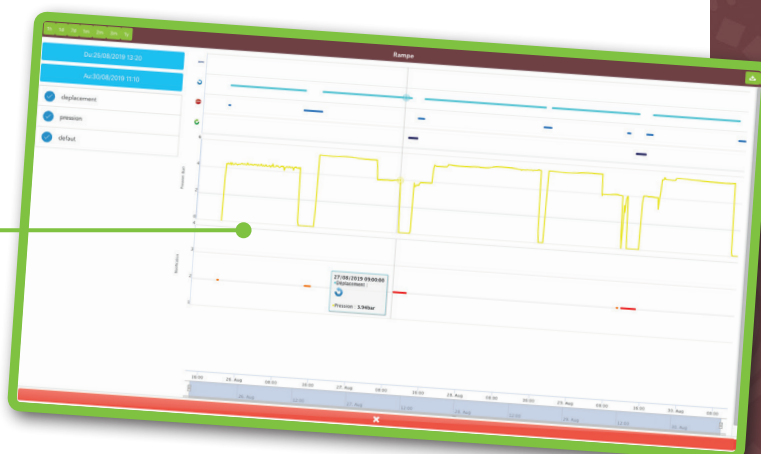

## Visualisation et interaction sur notre application web Master Rain©

- Programmation simple de la machine à distance
- Visualisation graphique de tous les paramètres de fonctionnement de l'appareil
- Application web compatible PC/Mac via votre navigateur et sur smartphone Android / iOS
- Visualisation des appareils sur images satellite
- Possibilité de gérer un nombre illimité de rampes avec un classement par groupe
- Mise à jour en temps réel de tous les appareils par le serveur web
- Interface claire et didactique

## Fonctions principales sur application web

- **Informations :**
  - Indication de la position GPS de la dernière tour
  - Indication du sens d'avancement de l'appareil
  - Indication de l'état de marche
  - Indication de la pression
- **Commande :**
  - Possibilité de lancer une commande à distance de marche / arrêt (nous consulter pour les machines rampe frontale)

## Historique

Gestion simple des historiques mécaniques et hydrauliques sous forme de courbes avec possibilité de téléchargement des données pour analyse.

**NOTE**

Nécessite un abonnement 2G/3G data 50 Mo / mois + options SMS illimités (envoi et réception)