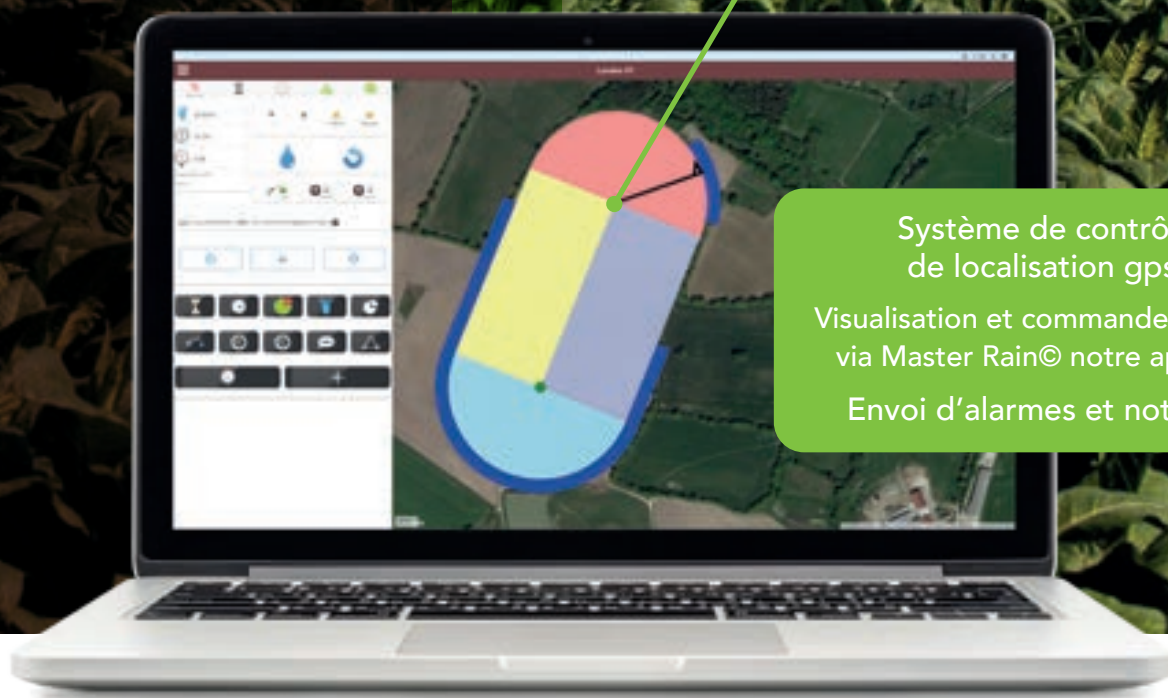

PO0595-R

**COMMANDE
TOTALE
A DISTANCE**

POSITION GPS

**INSTALLATION
RAPIDE**

AUTONOME

Système de contrôle à distance et de localisation gps pour rampes.

Visualisation et commande de machine à distance via Master Rain© notre application multilingue

Envoi d'alarmes et notifications par SMS.

FP0015FR

Otech
RAIN DRIVE
RAMPE

OTECH
LEADING IRRIGATION

Visualisation et interaction sur notre application web Master Rain®

- Programmation totale de la machine à distance
- Visualisation graphique de tous les paramètres de fonctionnement de l'appareil
- Application web compatible PC/Mac via votre navigateur et sur smartphone Android / iOS
- Visualisation des appareils sur images satellite
- Possibilité de gérer un nombre illimité de rampes avec un classement par groupe
- Mise à jour en temps réel de tous les appareils par le serveur web
- Interface claire et didactique

Fonctions principales sur application web

- Programmation hebdomadaire
- Programmation des temporisations : départ / inversions
- Programmation du type de parcours : arrêt en ligne
- Programmation des caractéristiques mécaniques et hydrauliques de l'appareil
- Programmation des différents secteurs (VRI) : doses en sens AV/AR par secteur
- Programmation des zones d'arrêt canons et de deux commandes auxiliaires
- Gestion de différents parcours : va et vient, hippodrome et parcours spécifiques

Alarmes et notifications, par SMS et interface web

- Défaut alimentation
- Statut GPS
- Défaut pression : en cas de baisse de pression pendant une durée > 15min
- Défaut pompe : en cas de baisse de pression pendant une durée > 30min
- Notification arrêt en ligne
- Défaut machine hors parcelle
- Notification proche arrêt bouche d'eau
- Défaut avancement
- Notification changement secteur
- Notification mise en service / mise hors service
- Notification de début et fin d'irrigation
- Changement déplacement machine
- Changement de sens
- Statut connexion serveur