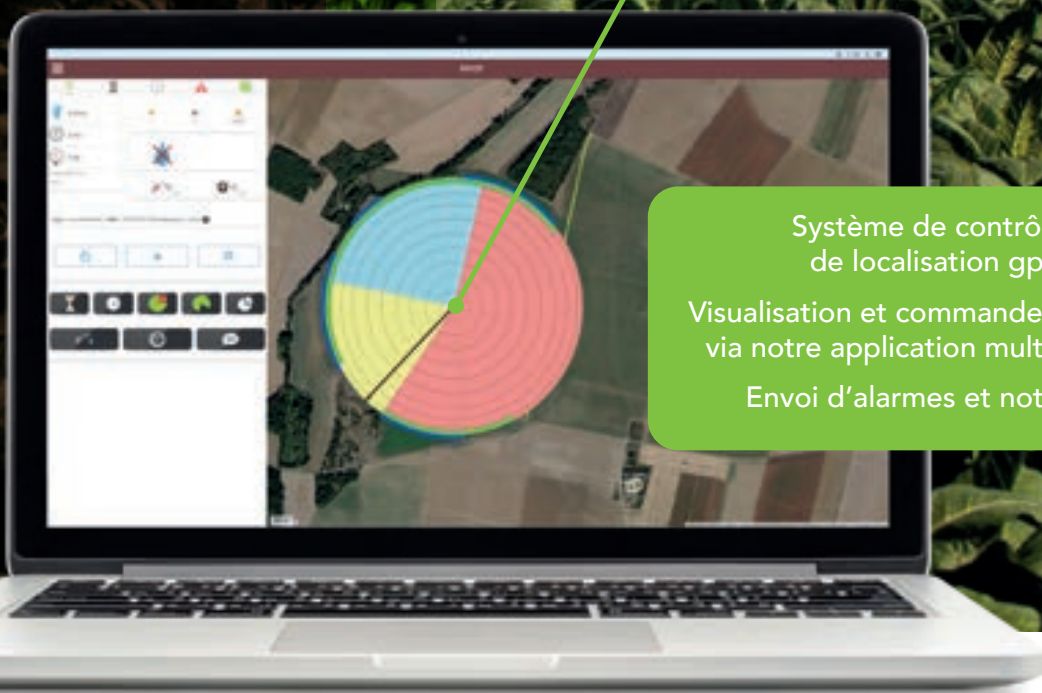

PO0595

COMMANDE
TOTALE
A DISTANCE

POSITION GPS

INSTALLATION
RAPIDE

AUTONOME

Système de contrôle à distance et
de localisation gps pour pivots.

Visualisation et commande de machine à distance
via notre application multilingue Master Rain©.

Envoi d'alarmes et notifications par SMS.

FP0013FR

Otech
RAIN DRIVE
PIVOT

OTECH
LEADING IRRIGATION

Visualisation et interaction sur notre application web Master Rain®

- Programmation totale de la machine à distance
- Visualisation graphique de tous les paramètres de fonctionnement de l'appareil
- Application web compatible PC/Mac via votre navigateur et sur smartphone Android / iOS
- Visualisation des appareils sur images satellite
- Possibilité de gérer un nombre illimité de pivots avec un classement par groupe
- Mise à jour en temps réel de tous les appareils par le serveur web
- Interface claire et didactique

Fonctions principales sur application web

- Programmation hebdomadaire
- Programmation des temporisations :
 - Départ
 - Inversions
 - Arrivée
- Programmation du type de parcours :
 - Arrêt en ligne
 - Inversion automatique
- Programmation des caractéristiques mécaniques et hydrauliques de l'appareil
- Programmation des différents secteurs (VRI) :
 - Doses en sens AV/AR par secteur
- Programmation des zones d'arrêt canons et d'une commande auxiliaire

Historique

Gestion complète des historiques mécaniques et hydrauliques sous forme de courbes avec possibilité de téléchargement des données pour analyse.

NOTE

Nécessite un abonnement 2G/3G data 500 Mo / mois + options SMS illimités (envoi et réception)