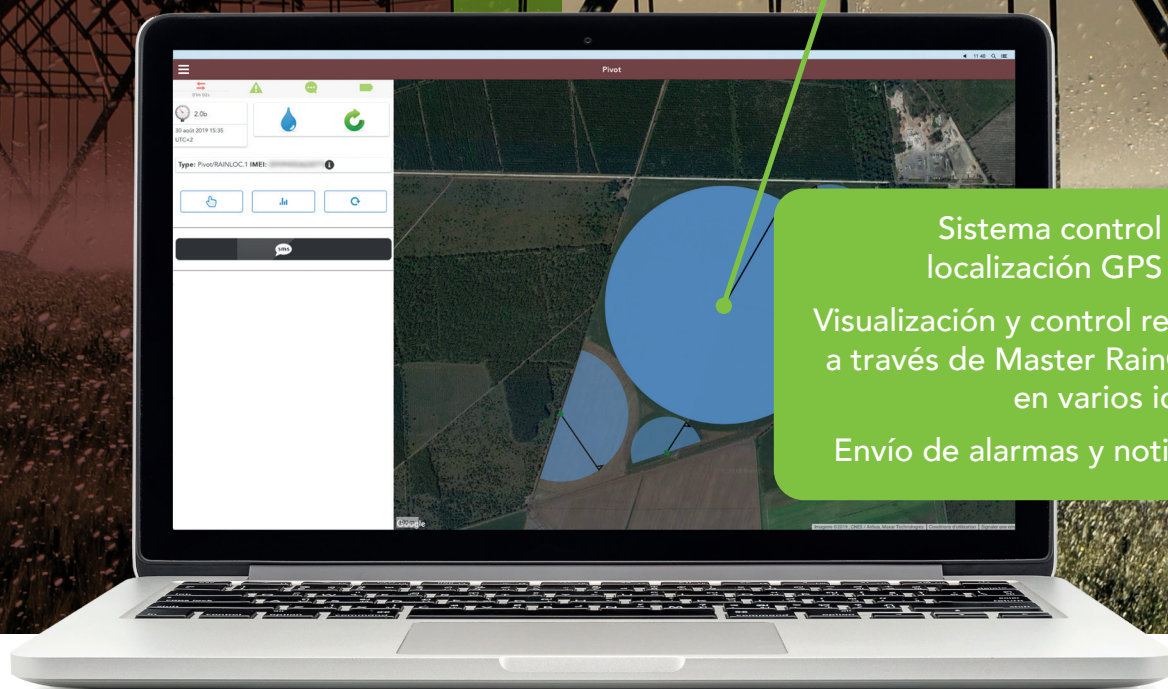

PO0597

CONTROL REMOTO
SIMPLE

GEOLOCALIZACIÓN GPS

FÁCIL Y RÁPIDA
INSTALACIÓN GPS

COMPATIBLE CON
TODAS LAS MARCAS

Sistema control remoto y de localización GPS para pivotes.
Visualización y control remotos de la máquina a través de Master Rain© nuestra aplicación en varios idiomas.
Envío de alarmas y notificaciones por SMS.

FP0016ES

Otech
RAINLOC
PÍVOT

 A FARMFRONT COMPANY

Working at the Farmfront of Irrigation

www.farmfront.com

Visualización e interacción en nuestra aplicación web Master Rain©

- Programación remota simple de la máquina
- Visualización gráfica de todos los parámetros operativos del dispositivo
- Aplicación web compatible con PC/Mac a través de su navegador y smartphones Android / iOS
- Visualización de los equipos en imágenes satelitales
- Posibilidad de gestionar un número ilimitado de pivotes con una clasificación de grupo
- Actualización en tiempo real de todos los dispositivos por el servidor web
- Interfaz clara e intuitiva

Funciones principales de la aplicación web

- **Información :**
 - Indicación de la posición GPS de la última torre
 - Indicación de la dirección de avance de la máquina
 - Indicación del estado de avance
 - Indicación de la presión
- **Comandos :**
 - Posibilidad de puesta en marcha / parada a distancia

Alarmas y notificaciones, vía SMS e interfaz web

- Defecto de alimentación
- Defecto de presión de notificación
- Notificación cuando la máquina se detiene

Histórico

Gestión sencilla del historial mecánico e hidráulico en forma de curvas con posibilidad de descargar datos para su análisis.